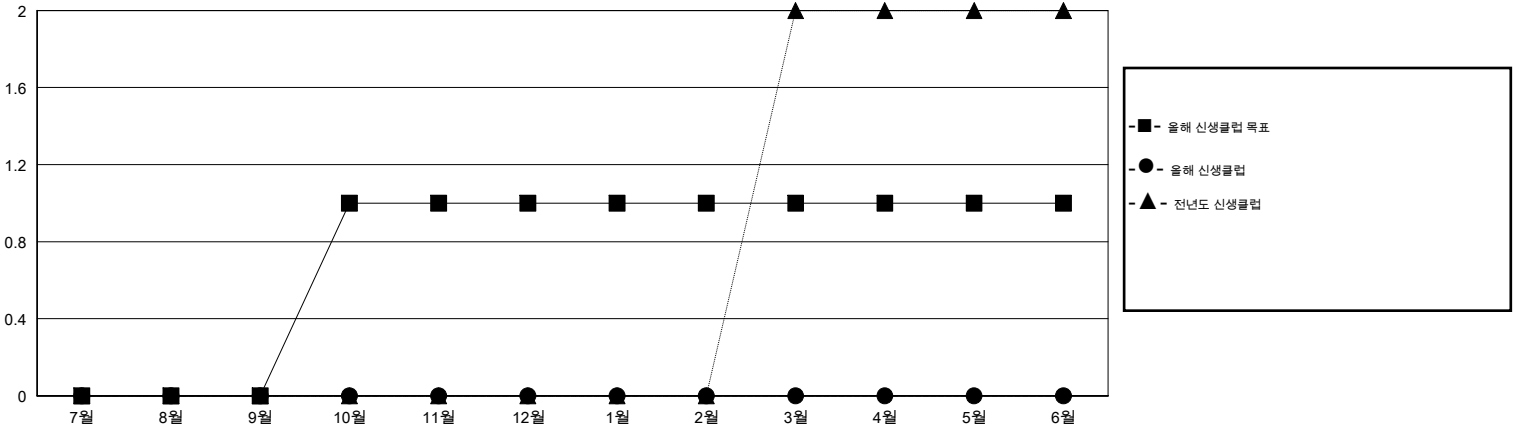

# MONTHLY MEMBERSHIP PROGRESS REPORT

District 354 G

Results as of: 7/31/2016

GMT: TAE-YOUNG KIM

장소 REPUBLIC OF KOREA

현장지역 GMT 5

클럽				
결과- 2016-2017				
사분기	신생클럽 목표	신생클럽	해산된 클럽	순 증감/감소
7월/8월/9월	0	0	0	0
10월/11월/12월	1	0	0	0
1월/2월/3월	0	0	0	0
4월/5월/6월	0	0	0	0

회원 1인당				
결과- 2016-2017				
사분기	신입회원 목표	추가된 차터 및 신입 회원	퇴회 회원	순 증감/감소
7월/8월/9월	-10	47	30	17
10월/11월/12월	60	0	0	0
1월/2월/3월	50	0	0	0
4월/5월/6월	-60	0	0	0

목표 및 누적 신생클럽 수

목표 및 누적 회원수

해산된 클럽: 0	1명 이상의 신입회원을 등록한 22 CLUBS OF 50	성별 분포
		남성 1,931 (78.34%)
		여성 534 (21.66%)
퇴회회원	<a href="#">여기에 클릭하여 현황보고 내용 검토</a>	가족단위 회원 0
작고 0		세대주 0
클럽해산 0		비 세대주 0
기타 30		
합계 30		