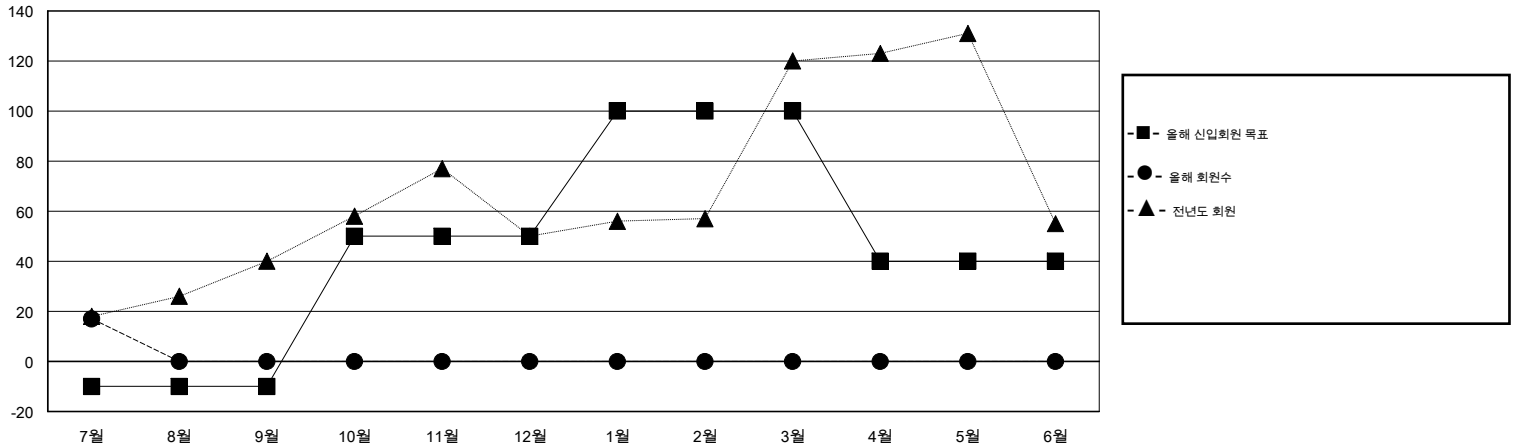

# MONTHLY MEMBERSHIP PROGRESS REPORT

District 354 G

Results as of: 7/31/2016

GMT: TAE-YOUNG KIM

장소 REPUBLIC OF KOREA

현장지역 GMT 5

클럽				
결과- 2016-2017				
사분기	신생클럽 목표	신생클럽	해산된 클럽	순 증감/감소
7월/8월/9월	0	0	0	0
10월/11월/12월	1	0	0	0
1월/2월/3월	0	0	0	0
4월/5월/6월	0	0	0	0

회원 1인당				
결과- 2016-2017				
사분기	신입회원 목표	추가된 차터 및 신입 회원	퇴회 회원	순 증감/감소
7월/8월/9월	-10	47	30	17
10월/11월/12월	60	0	0	0
1월/2월/3월	50	0	0	0
4월/5월/6월	-60	0	0	0

목표 및 누적 신생클럽 수

목표 및 누적 회원수

해산된 클럽: 0	1명 이상의 신입회원을 등록한 22 CLUBS OF 50	성별 분포
		남성 1,931 (78.34%)
		여성 534 (21.66%)
퇴회회원	<a href="#">여기에 클릭하여 현황보고 내용 검토</a>	가족단위 회원 0
작고 0		세대주 0
클럽해산 0		비 세대주 0
기타 30		
합계 30		